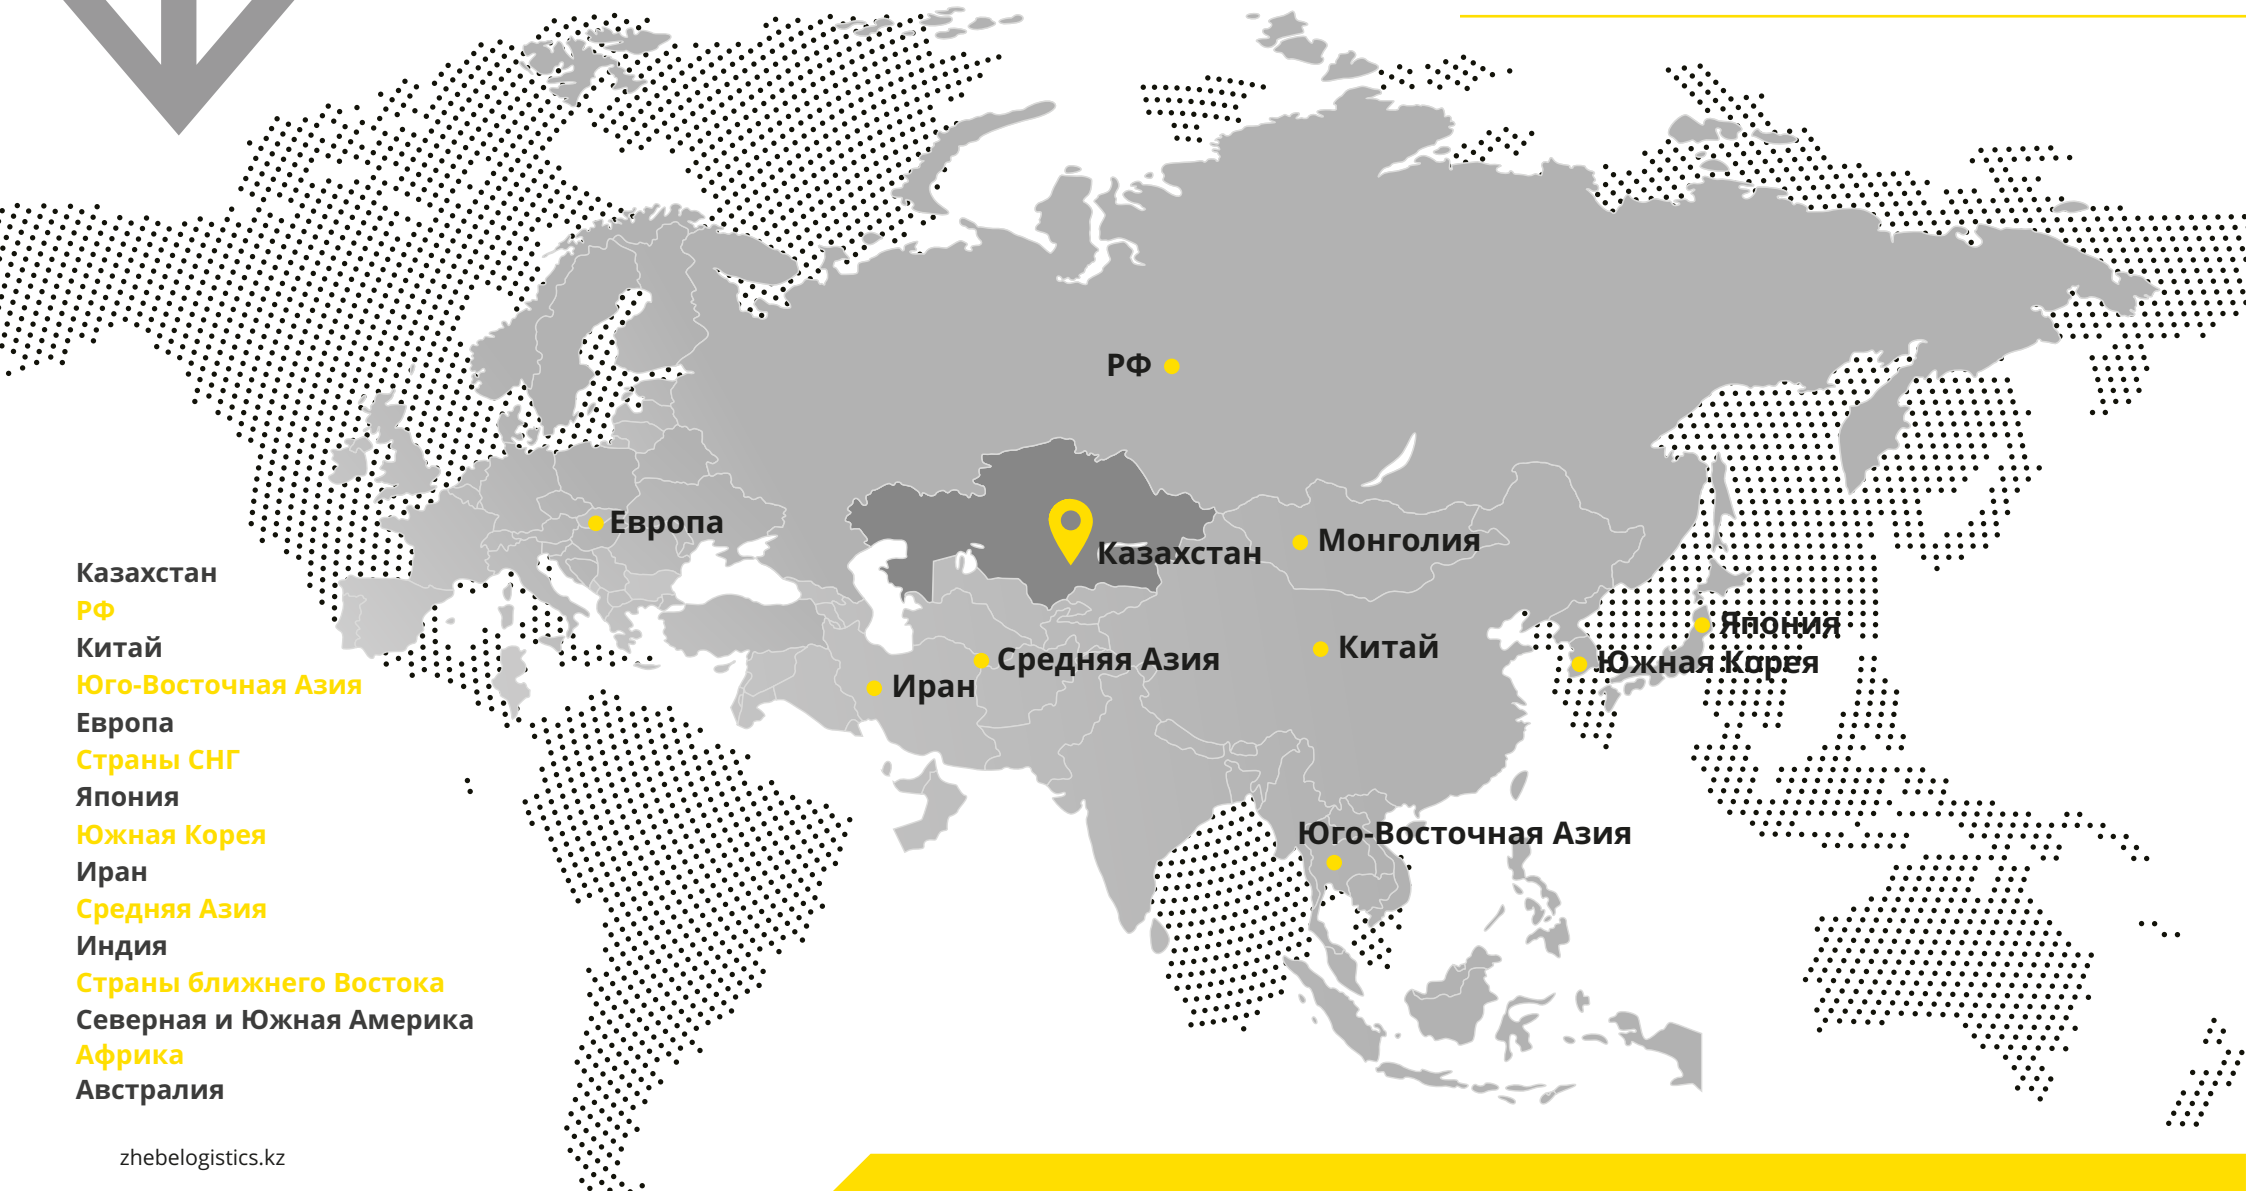

### Проектные перевозки по следующим направлениям:

- TSR. Порты-перевалки: Восточный, Владивосток
- TCR. Порты-перевалки: Чиндао, Ланьюньгань, Шанхай
  - TIR. Порт-перевалки: Бандар-Аббас
  - «Балтика-Транзит». Порт-перевалка: Рига
- Чёрное море. Порты - перевалки: Новороссийск, Ильичевск, Потти
- Каспийское море. Порты - перевалки: Баку, Актау, Энзели, Туркменбаши

Автоэкспедирование по следующим направлениям:

- Казахстан
- Страны СНГ – Страны Европы (в оба направления).
- Внутриевропейские автоперевозки.
- Китай/Монголия–Страны СНГ (в оба направления).
- Транзитные автоперевозки по маршрутам TRACECA, “Восточные Ворота”.
- Турция/Иран – Страны СНГ (в оба направления).

### ▶ Морское экспедирование по грузовым портам мира

- Предоставление крупнотоннажных контейнеров (20'dv, 40'dv и 40'hc);
- Предоставление стивидорных услуг в портах отправления/прибытия;
- Терминальная обработка контейнеров по принятию/отправке.
- Прямые договора со стивидорами портов Тихоокеанского побережья, Юго-Восточной Азии, России, Китая, Японии, Южной Кореи.
- Каспийское море – порт Баку, Азербайджан - порт Курык, Актау/Казахстан
- Чёрное море – порт Новороссийск, Ильичевск, РФ - порт Потти/Грузия
- Крупнейшие порты Средиземного моря и Атлантического побережья.
- Контракты с крупнейшими морскими линиями и их операторами

## ГЕОГРАФИЯ ПЕРЕВОЗОК

- Казахстан
- РФ
- Китай
- Юго-Восточная Азия
- Европа
- Страны СНГ
- Япония
- Южная Корея
- Иран
- Средняя Азия
- Индия
- Страны ближнего Востока
- Северная и Южная Америка
- Африка
- Австралия